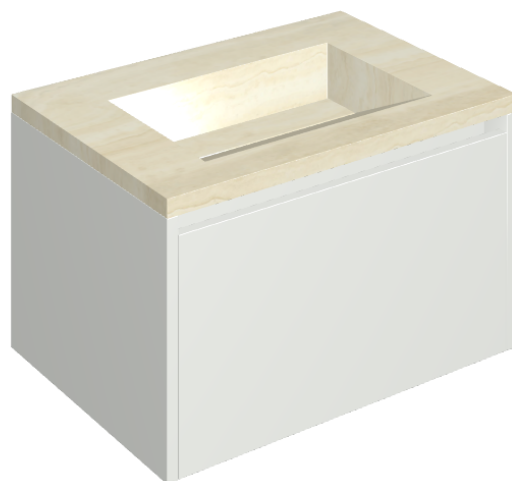

## Washbasin 70 White

Rivestimento del  
prodotto

Charme Advance  
Alabastro White Matt

I colori e le altre caratteristiche estetiche delle piastrelle presenti nelle illustrazioni presenti sul sito sono puramente indicativi. Guarda sempre i campioni di persona prima dell'acquisto.