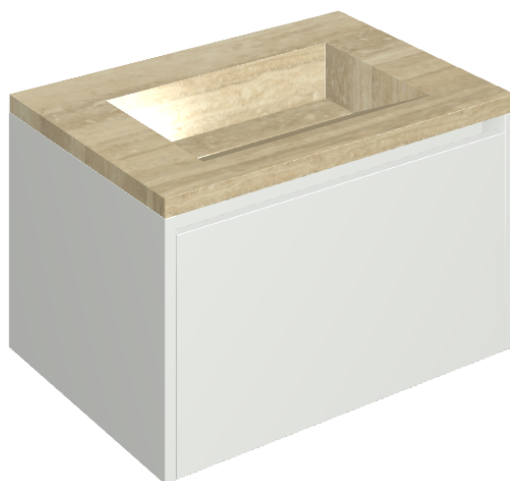

## Washbasin 70 White

Rivestimento del  
prodotto

Charme Advance  
Travertino Romano  
Honed Satin

I colori e le altre caratteristiche estetiche delle piastrelle presenti nelle illustrazioni presenti sul sito sono puramente indicativi. Guarda sempre i campioni di persona prima dell'acquisto.