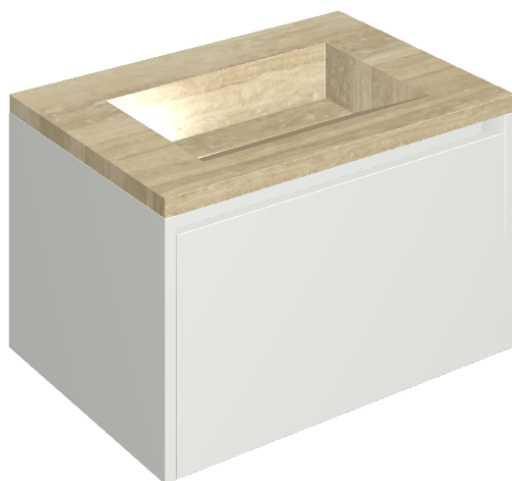

## Washbasin 70 White

Rivestimento del  
prodotto

Charme Advance  
Travertino Romano  
Honed Satin

I colori e le altre caratteristiche estetiche delle piastrelle presenti nelle illustrazioni presenti sul sito sono puramente indicativi. Guarda sempre i campioni di persona prima dell'acquisto.