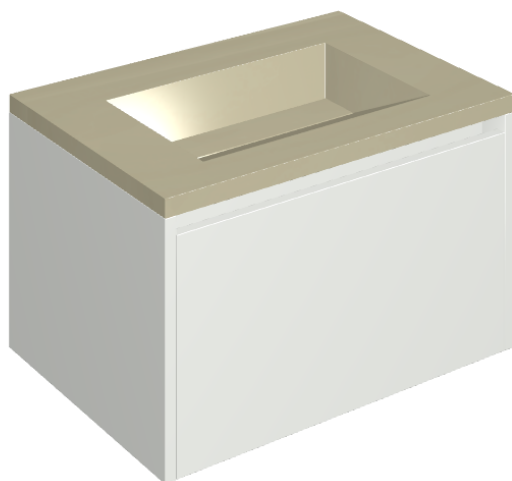

SCHEDA DI CONFIGURAZIONE

Cod. art.: 620810000020

## Washbasin 70 White

Rivestimento del  
prodotto

Metropolis Glass Sand  
Lux

I colori e le altre caratteristiche estetiche delle piastrelle presenti nelle illustrazioni presenti sul sito sono puramente indicativi. Guarda sempre i campioni di persona prima dell'acquisto.