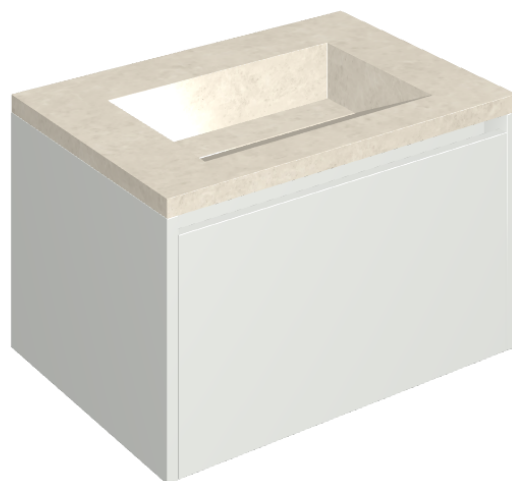

SCHEDA DI CONFIGURAZIONE

Cod. art.: 620810000020

Fly Air

Washbasin 70 White

Rivestimento del
prodotto

Metropolis Royal Ivory
Matt

I colori e le altre caratteristiche estetiche delle piastrelle presenti nelle illustrazioni presenti sul sito sono puramente indicativi. Guarda sempre i campioni di persona prima dell'acquisto.