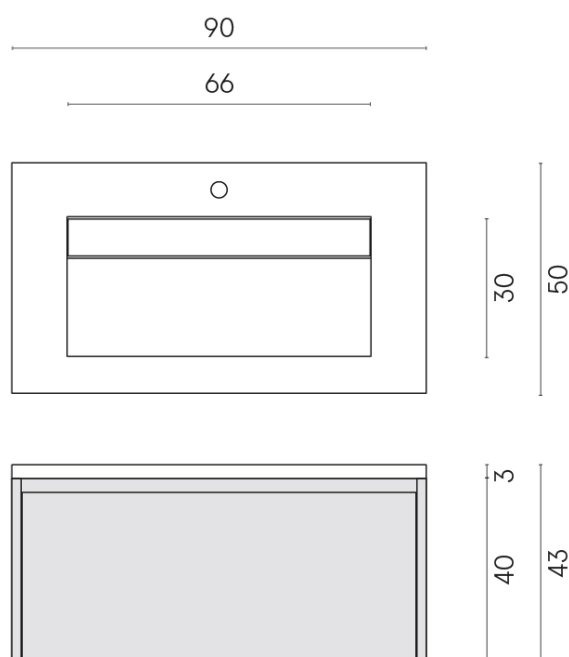

SCHEDA DI CONFIGURAZIONE

Cod. art.: 620810000021

Fly Air

Washbasin 90 White

Rivestimento del
prodotto

Contempora Flare
Honed Satin

I colori e le altre caratteristiche estetiche delle piastrelle presenti nelle illustrazioni presenti sul sito sono puramente indicativi. Guarda sempre i campioni di persona prima dell'acquisto.