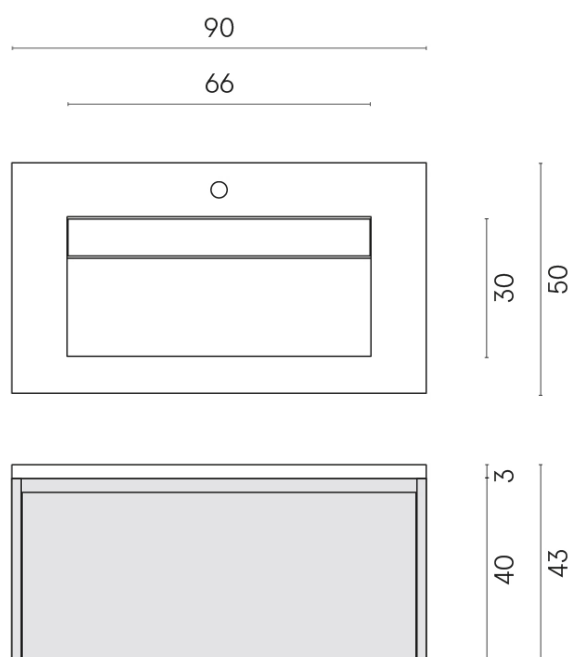

SCHEDA DI CONFIGURAZIONE

Cod. art.: 620810000021

Fly Air

Washbasin 90 White

Rivestimento del
prodotto

Genesis Moon White
Matt

I colori e le altre caratteristiche estetiche delle piastrelle presenti nelle illustrazioni presenti sul sito sono puramente indicativi. Guarda sempre i campioni di persona prima dell'acquisto.