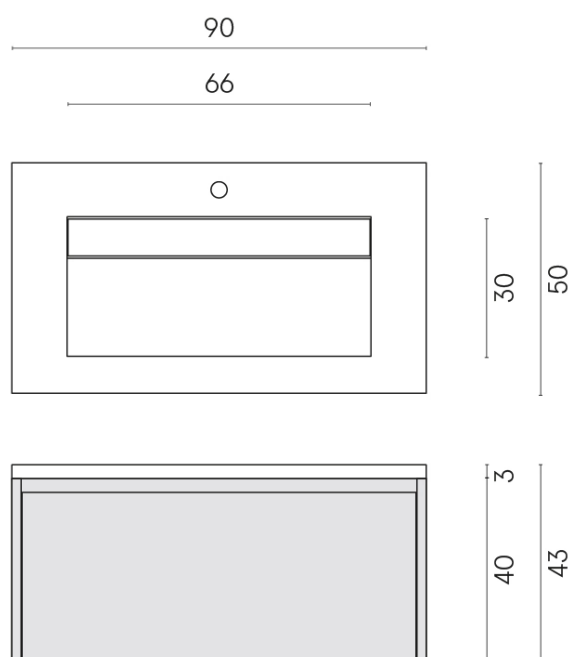

SCHEDA DI CONFIGURAZIONE

Cod. art.: 620810000021

Fly Air

Washbasin 90 White

Rivestimento del
prodotto
Surface Sun Honed
Satin

I colori e le altre caratteristiche estetiche delle piastrelle presenti nelle illustrazioni presenti sul sito sono puramente indicativi. Guarda sempre i campioni di persona prima dell'acquisto.