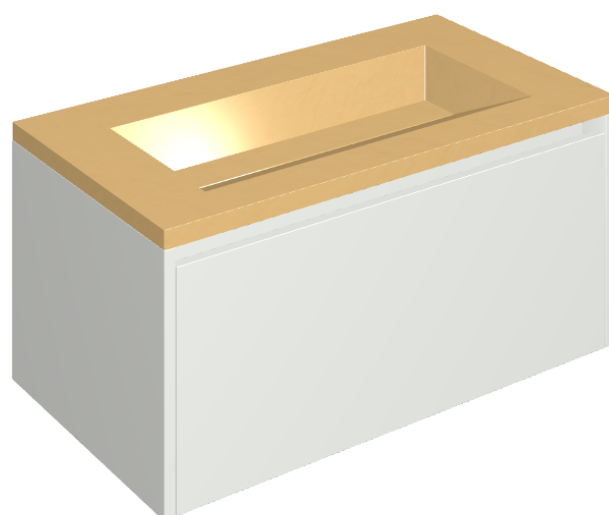

SCHEDA DI CONFIGURAZIONE

Cod. art.: 620810000021

Fly Air

Washbasin 90 White

Rivestimento del
prodotto
Surface Sun Honed
Satin

I colori e le altre caratteristiche estetiche delle piastrelle presenti nelle illustrazioni presenti sul sito sono puramente indicativi. Guarda sempre i campioni di persona prima dell'acquisto.