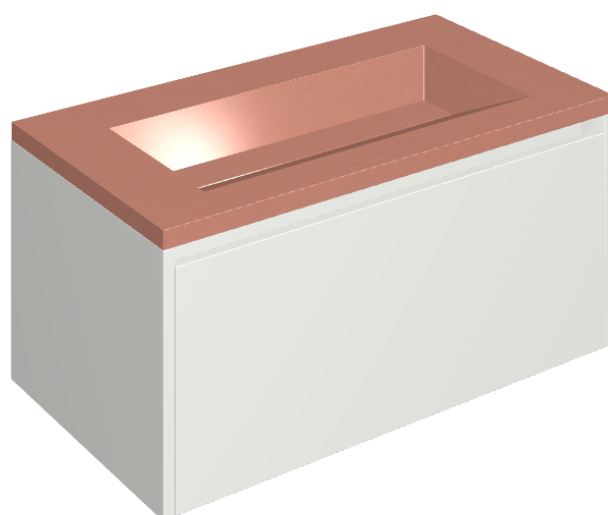

## Washbasin 90 White

Rivestimento del  
prodotto

Surface Scarlet  
Honed Satin

I colori e le altre caratteristiche estetiche delle piastrelle presenti nelle illustrazioni presenti sul sito sono puramente indicativi. Guarda sempre i campioni di persona prima dell'acquisto.