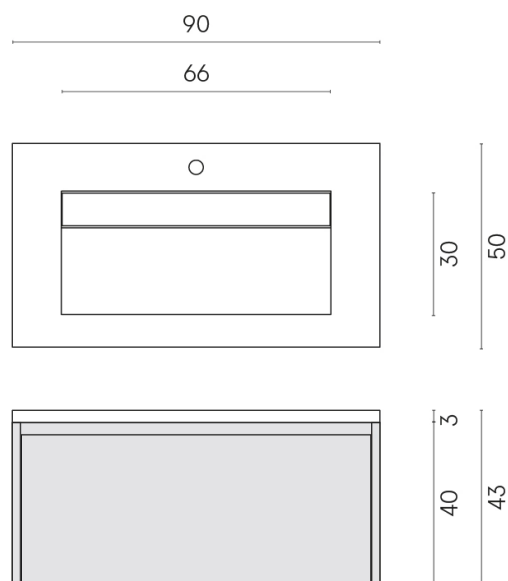

SCHEDA DI CONFIGURAZIONE

Cod. art.:

620810000021

Fly Air

Washbasin 90 White

Rivestimento del
prodotto

Room Beige Stone
Honed Satin

I colori e le altre caratteristiche estetiche delle piastrelle presenti nelle illustrazioni presenti sul sito sono puramente indicativi. Guarda sempre i campioni di persona prima dell'acquisto.