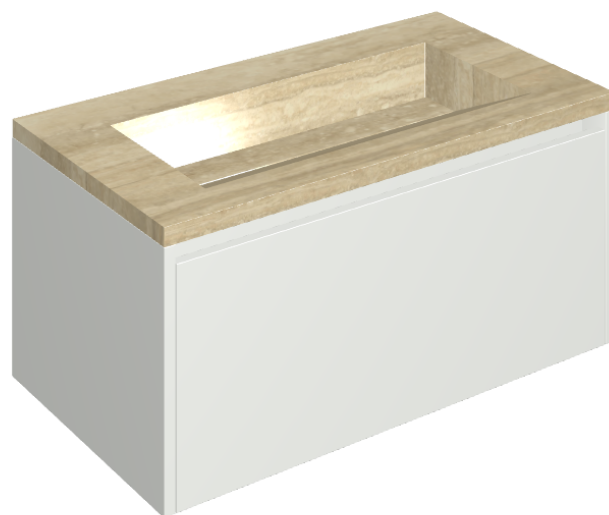

## Washbasin 90 White

Rivestimento del prodotto

Charme Advance  
Travertino Romano  
Honed Satin

I colori e le altre caratteristiche estetiche delle piastrelle presenti nelle illustrazioni presenti sul sito sono puramente indicativi. Guarda sempre i campioni di persona prima dell'acquisto.