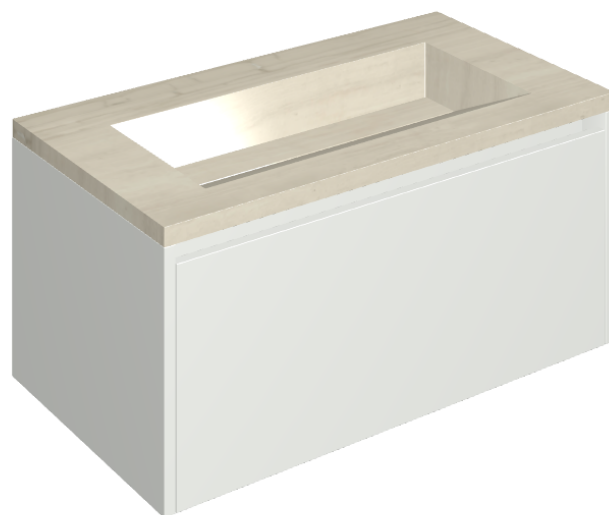

SCHEDA DI CONFIGURAZIONE

Cod. art.:

620810000021

Fly Air

Washbasin 90 White

Rivestimento del
prodotto

Charme Advance Silk
Grey Honed Satin

I colori e le altre caratteristiche estetiche delle piastrelle presenti nelle illustrazioni presenti sul sito sono puramente indicativi. Guarda sempre i campioni di persona prima dell'acquisto.