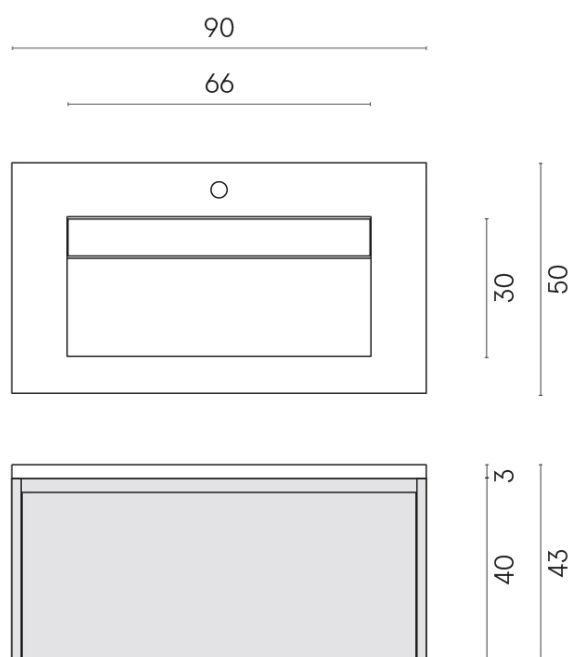

SCHEDA DI CONFIGURAZIONE

Cod. art.: 620810000021

Fly Air

Washbasin 90 White

Rivestimento del
prodotto

Charme Advance
Elegant Brown Lux

I colori e le altre caratteristiche estetiche delle piastrelle presenti nelle illustrazioni presenti sul sito sono puramente indicativi. Guarda sempre i campioni di persona prima dell'acquisto.