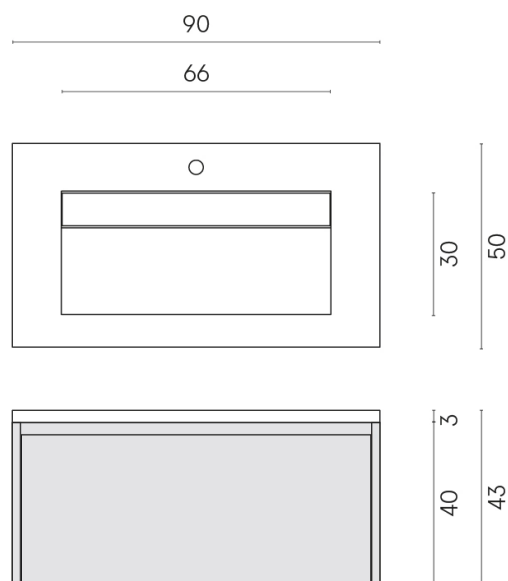

SCHEDA DI CONFIGURAZIONE

Cod. art.:

620810000021

Fly Air

Washbasin 90 White

Rivestimento del
prodotto

Metropolis Glass Sand
Lux

I colori e le altre caratteristiche estetiche delle piastrelle presenti nelle illustrazioni presenti sul sito sono puramente indicativi. Guarda sempre i campioni di persona prima dell'acquisto.