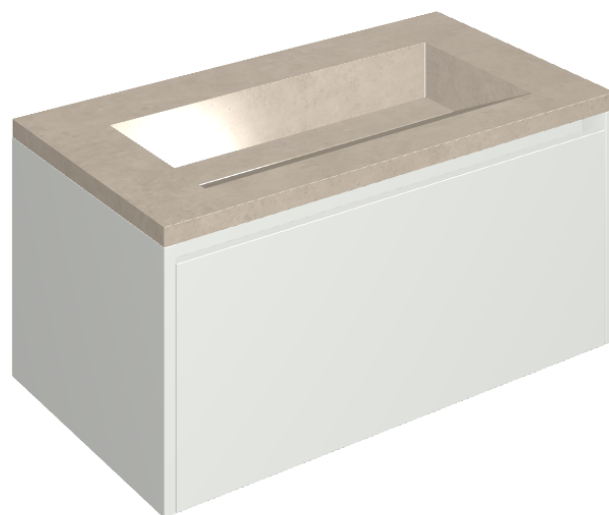

SCHEDA DI CONFIGURAZIONE

Cod. art.: 620810000021

Fly Air

Washbasin 90 White

Rivestimento del
prodotto
Eternum Cream Matt

I colori e le altre caratteristiche estetiche delle piastrelle presenti nelle illustrazioni presenti sul sito sono puramente indicativi. Guarda sempre i campioni di persona prima dell'acquisto.