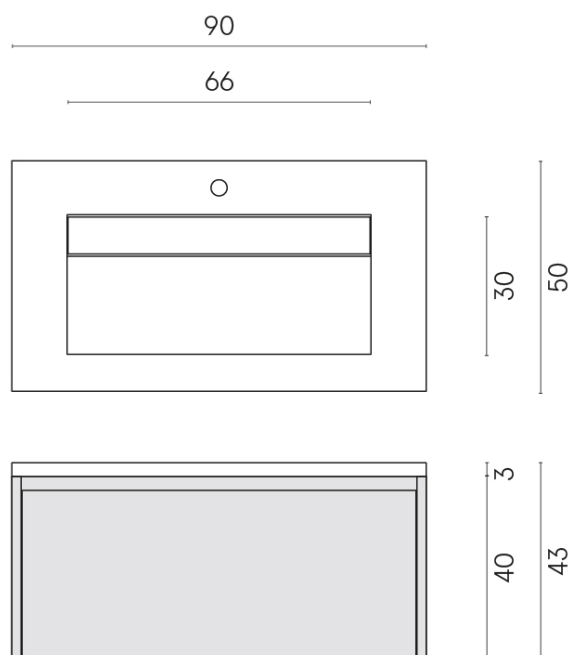

SCHEDA DI CONFIGURAZIONE

Cod. art.:

620810000021

Fly Air

Washbasin 90 White

Rivestimento del
prodotto

Eternum Gold Matt

I colori e le altre caratteristiche estetiche delle piastrelle presenti nelle illustrazioni presenti sul sito sono puramente indicativi. Guarda sempre i campioni di persona prima dell'acquisto.