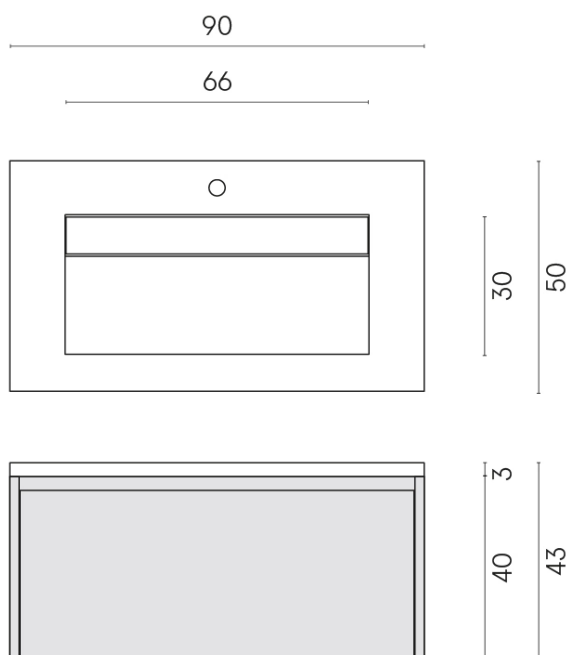

SCHEDA DI CONFIGURAZIONE

Cod. art.: 620810000021

Fly Air

Washbasin 90 White

Rivestimento del
prodotto
Eternum Coffee Matt

I colori e le altre caratteristiche estetiche delle piastrelle presenti nelle illustrazioni presenti sul sito sono puramente indicativi. Guarda sempre i campioni di persona prima dell'acquisto.