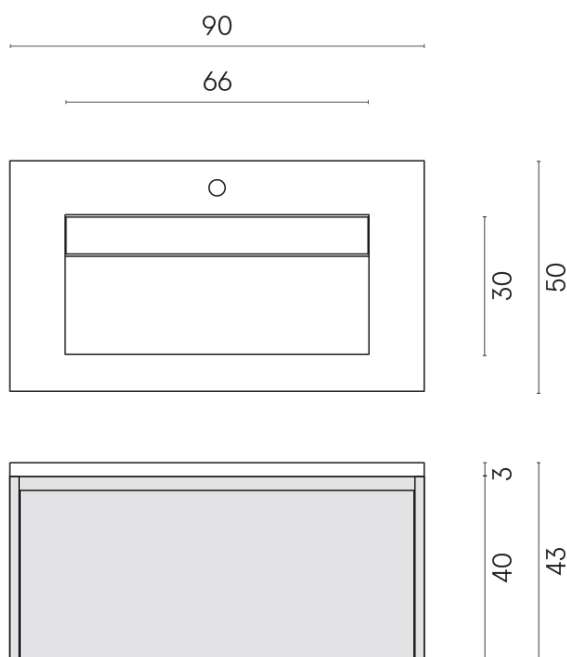

SCHEDA DI CONFIGURAZIONE

Cod. art.: 620810000021

Fly Air

Washbasin 90 White

Rivestimento del
prodotto

Stellaris Crystal Pure
Matt

I colori e le altre caratteristiche estetiche delle piastrelle presenti nelle illustrazioni presenti sul sito sono puramente indicativi. Guarda sempre i campioni di persona prima dell'acquisto.