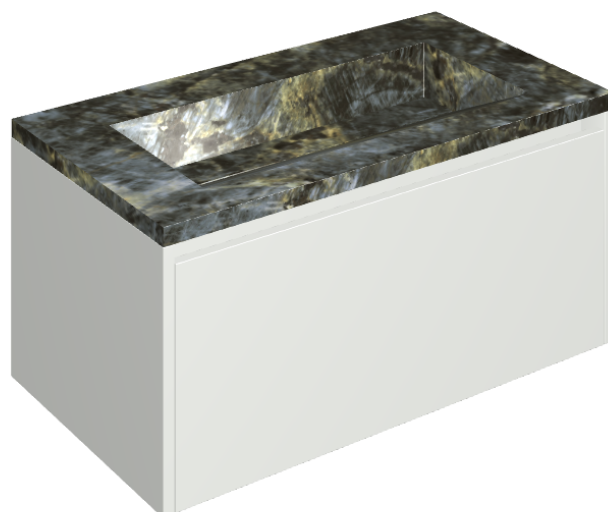

SCHEDA DI CONFIGURAZIONE

Cod. art.: 620810000021

Fly Air

Washbasin 90 White

Rivestimento del
prodotto

Stellaris Madagascar
Dark Matt

I colori e le altre caratteristiche estetiche delle piastrelle presenti nelle illustrazioni presenti sul sito sono puramente indicativi. Guarda sempre i campioni di persona prima dell'acquisto.