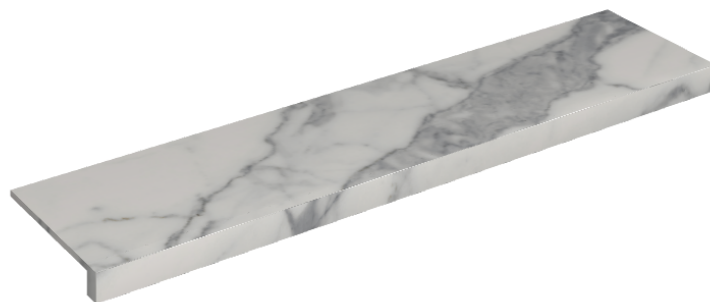

SCHEDA DI CONFIGURAZIONE

Cod. art.: 620890000001

Horizon

Window Sill 120

Rivestimento del prodotto

Charme Evo Statuario Naturale

I colori e le altre caratteristiche estetiche delle piastrelle presenti nelle illustrazioni presenti sul sito sono puramente indicativi. Guarda sempre i campioni di persona prima dell'acquisto.