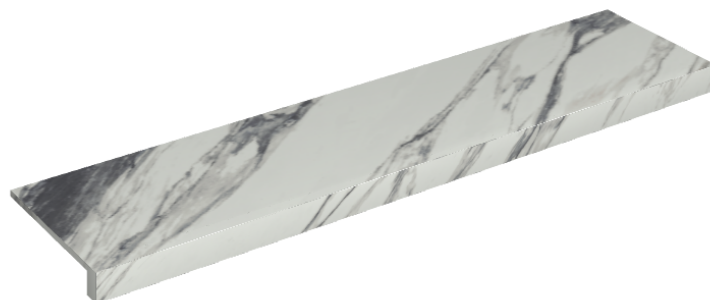

SCHEDA DI CONFIGURAZIONE

Cod. art.: 620890000001

Horizon

Window Sill 120

Rivestimento del prodotto

Charme Deluxe
Statuario Fantastico
Naturale

I colori e le altre caratteristiche estetiche delle piastrelle presenti nelle illustrazioni presenti sul sito sono puramente indicativi. Guarda sempre i campioni di persona prima dell'acquisto.