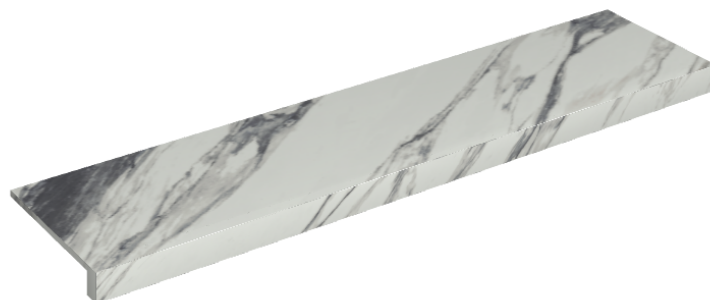

SCHEDA DI CONFIGURAZIONE

Cod. art.: 620890000001

Horizon

Window Sill 120

Rivestimento del
prodotto

Charme Deluxe
Statuario Fantastico
Naturale

I colori e le altre caratteristiche estetiche delle piastrelle presenti nelle illustrazioni presenti sul sito sono puramente indicativi. Guarda sempre i campioni di persona prima dell'acquisto.