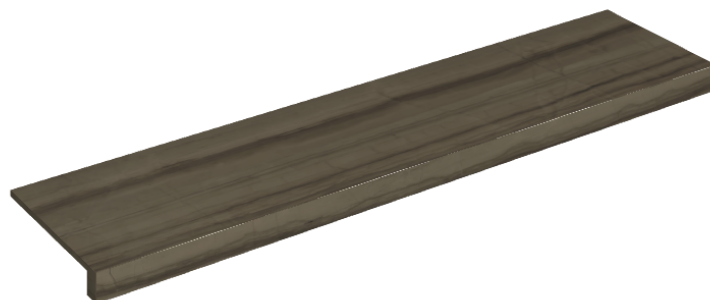

## Window Sill 120

Rivestimento del  
prodotto

Charme Advance  
Elegant Brown Lux

I colori e le altre caratteristiche estetiche delle piastrelle presenti nelle illustrazioni presenti sul sito sono puramente indicativi. Guarda sempre i campioni di persona prima dell'acquisto.