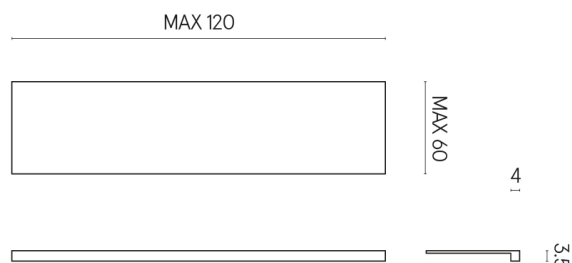

SCHEDA DI CONFIGURAZIONE

Cod. art.: 620890000001

Horizon

Window Sill 120

Rivestimento del
prodotto
Metropolis Absolut
Silver Naturale

I colori e le altre caratteristiche estetiche delle piastrelle presenti nelle illustrazioni presenti sul sito sono puramente indicativi. Guarda sempre i campioni di persona prima dell'acquisto.

**Trova il punto vendita
autorizzato più vicino:**

<https://kavkaz.italonceramica.ru/ru/home/dealer/>