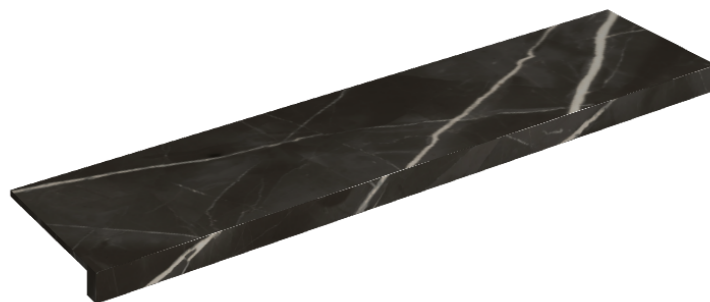

SCHEDA DI CONFIGURAZIONE

Cod. art.: 620890000001

Horizon

Window Sill 120

Rivestimento del
prodotto

Stellaris Absolut Black
Naturale

I colori e le altre caratteristiche estetiche delle piastrelle presenti nelle illustrazioni presenti sul sito sono puramente indicativi. Guarda sempre i campioni di persona prima dell'acquisto.