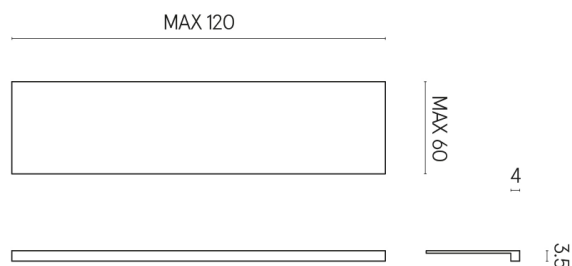

SCHEMA DI CONFIGURAZIONE

Cod. art.: 620890000001

Horizon

Window Sill 120

Rivestimento del
prodotto

Materia Magnesio
Cerato

I colori e le altre caratteristiche estetiche delle piastrelle presenti nelle illustrazioni presenti sul sito sono puramente indicativi. Guarda sempre i campioni di persona prima dell'acquisto.

**Trova il punto vendita
autorizzato più vicino:**

<https://kavkaz.italonceramica.ru/ru/home/dealer/>

ITALON HOME

© COPYRIGHT ITALON - АО Керамогранитный завод 142800, Россия, Московская область,
г. Ступино, Староситненское шоссе, вл. 32 - Тел. +7 495 2251322 / Факс +7 495 2251346