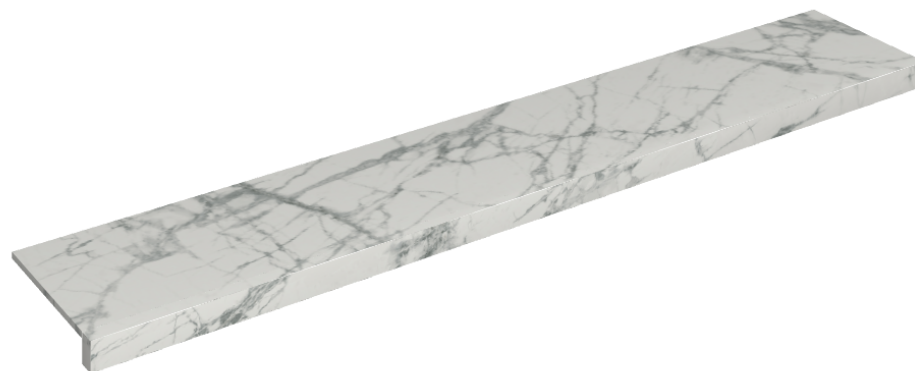

SCHEMA DI CONFIGURAZIONE

Cod. art.: 620890000003

Horizon

Window Sill 160

Rivestimento del prodottoCharme Deluxe
Invisible White
Naturale

I colori e le altre caratteristiche estetiche delle piastrelle presenti nelle illustrazioni presenti sul sito sono puramente indicativi. Guarda sempre i campioni di persona prima dell'acquisto.