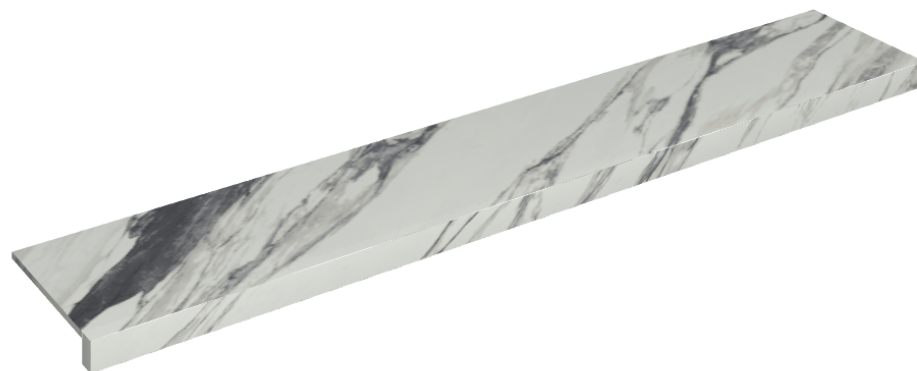

SCHEDA DI CONFIGURAZIONE

Cod. art.: 620890000003

Horizon

Window Sill 160

Rivestimento del
prodotto

Charme Deluxe
Statuario Fantastico
Naturale

I colori e le altre caratteristiche estetiche delle piastrelle presenti nelle illustrazioni presenti sul sito sono puramente indicativi. Guarda sempre i campioni di persona prima dell'acquisto.