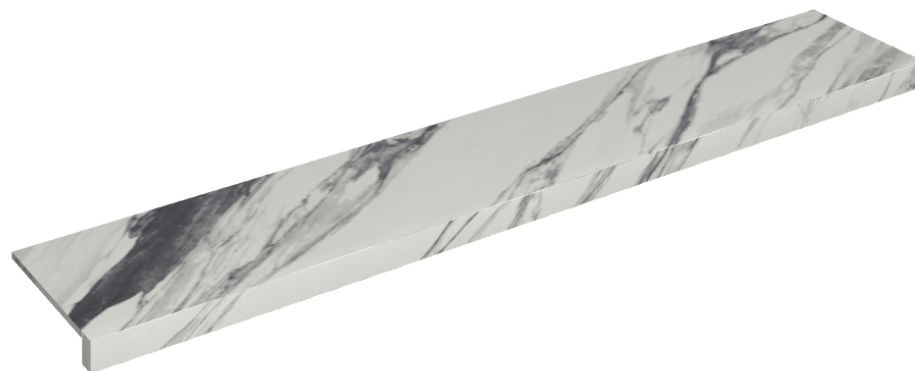

SCHEMA DI CONFIGURAZIONE

Cod. art.: 620890000003

Horizon

Window Sill 160

**Rivestimento del
prodotto**Charme Deluxe
Statuario Fantastico
Naturale

I colori e le altre caratteristiche estetiche delle piastrelle presenti nelle illustrazioni presenti sul sito sono puramente indicativi. Guarda sempre i campioni di persona prima dell'acquisto.