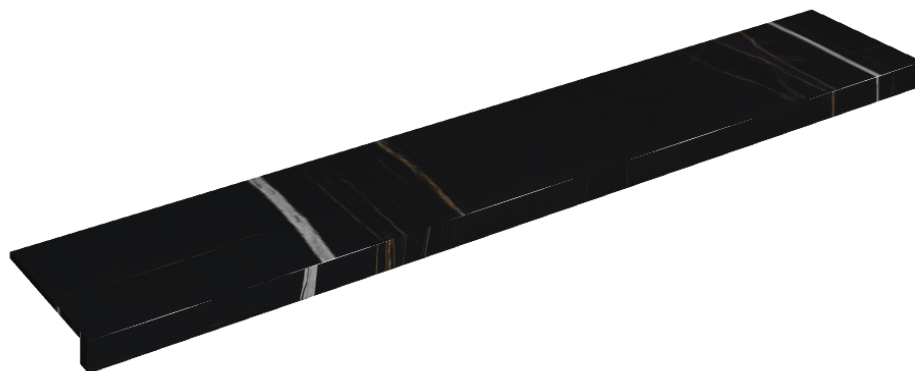

SCHEDA DI CONFIGURAZIONE

Cod. art.: 620890000003

Horizon

Window Sill 160

Rivestimento del
prodotto

Charme Deluxe
Sahara Noir Naturale

I colori e le altre caratteristiche estetiche delle piastrelle presenti nelle illustrazioni presenti sul sito sono puramente indicativi. Guarda sempre i campioni di persona prima dell'acquisto.