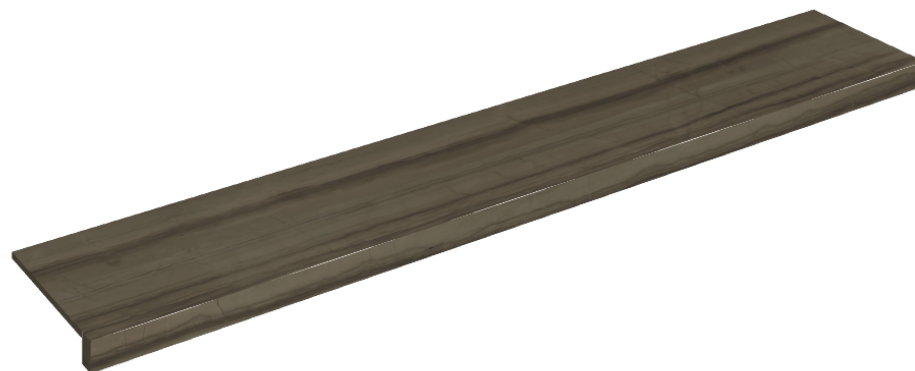

## Window Sill 160

**Rivestimento del  
prodotto**Charme Advance  
Elegant Brown Lux

I colori e le altre caratteristiche estetiche delle piastrelle presenti nelle illustrazioni presenti sul sito sono puramente indicativi. Guarda sempre i campioni di persona prima dell'acquisto.