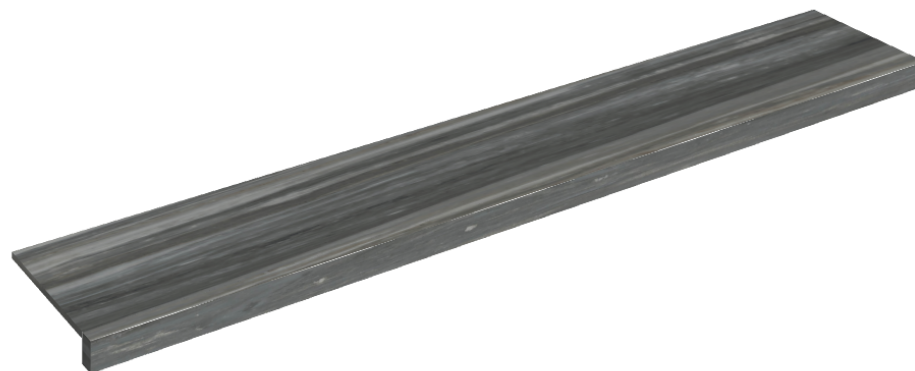

SCHEMA DI CONFIGURAZIONE

Cod. art.: 620890000003

Horizon

Window Sill 160

**Rivestimento del
prodotto**Charme Advance
Palissandro Dark Lux

I colori e le altre caratteristiche estetiche delle piastrelle presenti nelle illustrazioni presenti sul sito sono puramente indicativi. Guarda sempre i campioni di persona prima dell'acquisto.