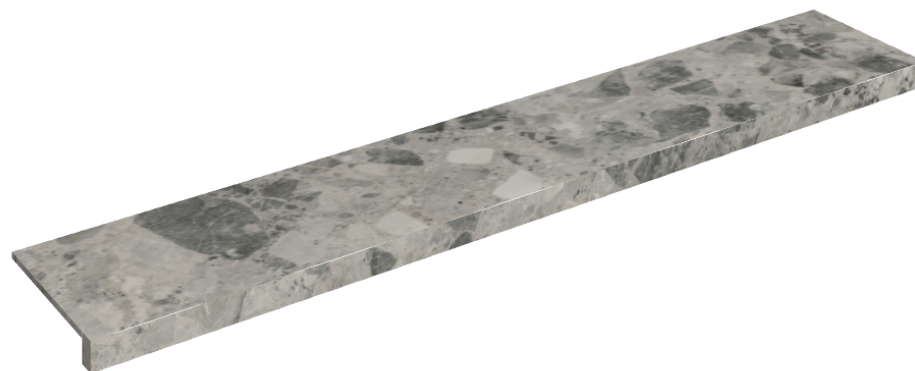

SCHEDA DI CONFIGURAZIONE

Cod. art.: 620890000003

Horizon

Window Sill 160

**Rivestimento del
prodotto**Continuum Stone
Grey Naturale

I colori e le altre caratteristiche estetiche delle piastrelle presenti nelle illustrazioni presenti sul sito sono puramente indicativi. Guarda sempre i campioni di persona prima dell'acquisto.