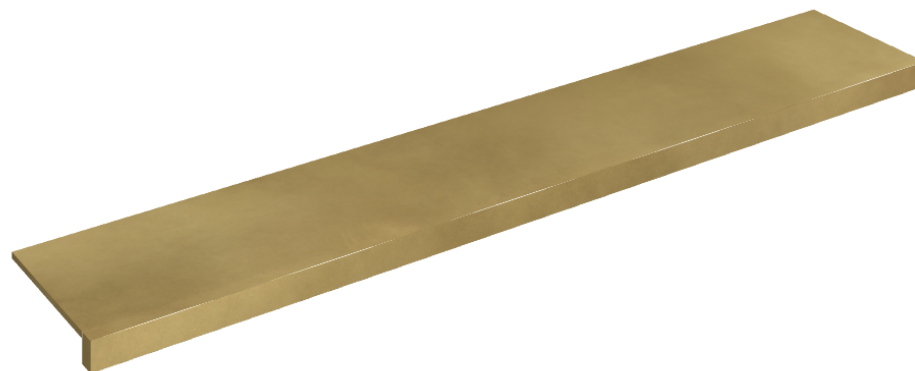

SCHEMA DI CONFIGURAZIONE

Cod. art.: 620890000003

Horizon

Window Sill 160

**Rivestimento del
prodotto**

Continuum Brass
Gold Lappato

I colori e le altre caratteristiche estetiche delle piastrelle presenti nelle illustrazioni presenti sul sito sono puramente indicativi. Guarda sempre i campioni di persona prima dell'acquisto.

**Trova il punto vendita
autorizzato più vicino:**

<https://kavkaz.italonceramica.ru/ru/home/dealer/>