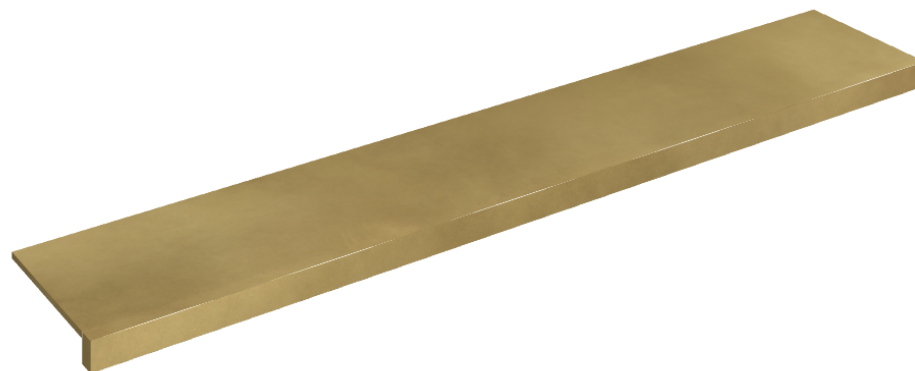

## Window Sill 160

**Rivestimento del  
prodotto**Continuum Brass  
Gold Lappato

I colori e le altre caratteristiche estetiche delle piastrelle presenti nelle illustrazioni presenti sul sito sono puramente indicativi. Guarda sempre i campioni di persona prima dell'acquisto.