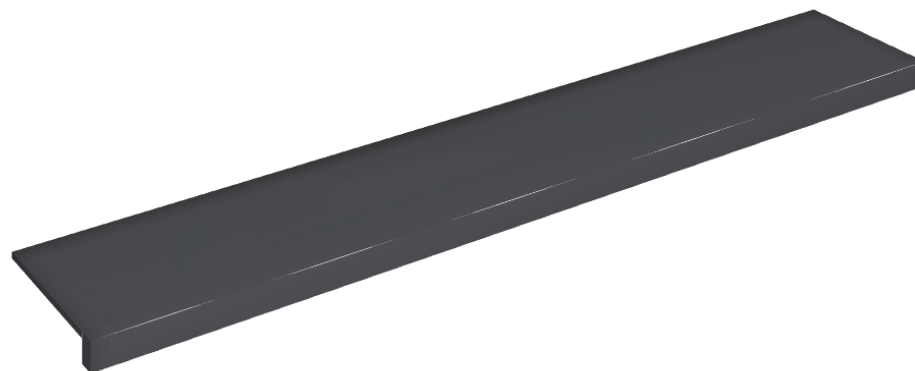

## Window Sill 160

**Rivestimento del  
prodotto**Eternum Glass Avio  
Lux

I colori e le altre caratteristiche estetiche delle piastrelle presenti nelle illustrazioni presenti sul sito sono puramente indicativi. Guarda sempre i campioni di persona prima dell'acquisto.