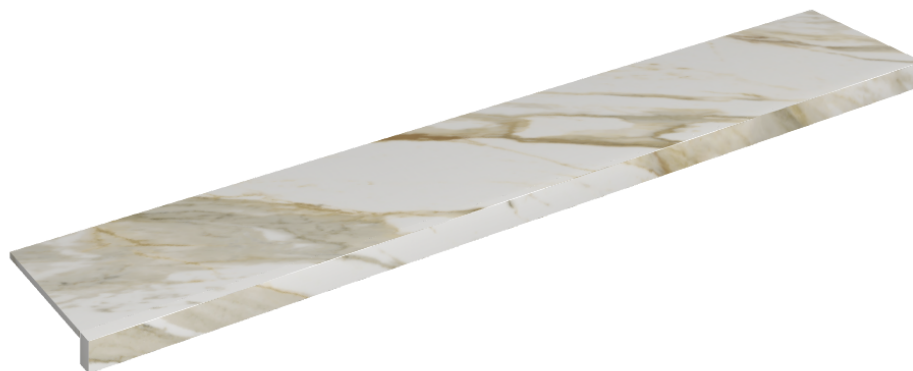

SCHEDA DI CONFIGURAZIONE

Cod. art.: 620890000003

Horizon

Window Sill 160

Rivestimento del
prodotto

Stellaris Calacatta
Gold Naturale

I colori e le altre caratteristiche estetiche delle piastrelle presenti nelle illustrazioni presenti sul sito sono puramente indicativi. Guarda sempre i campioni di persona prima dell'acquisto.