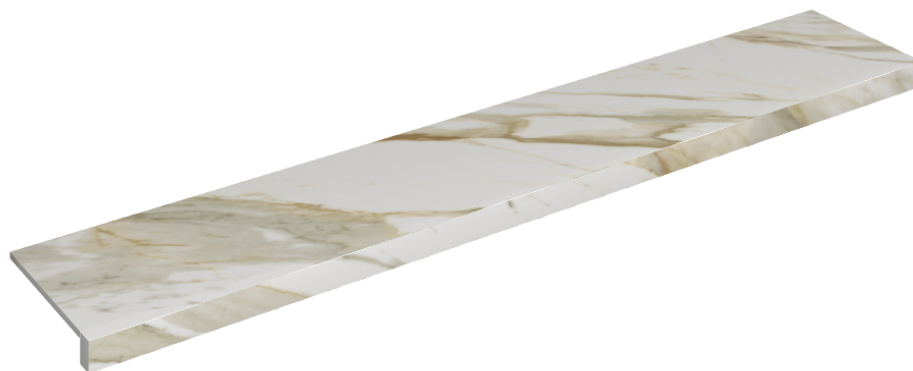

SCHEMA DI CONFIGURAZIONE

Cod. art.: 620890000003

Horizon

Window Sill 160

Rivestimento del
prodottoStellaris Calacatta
Gold Naturale

I colori e le altre caratteristiche estetiche delle piastrelle presenti nelle illustrazioni presenti sul sito sono puramente indicativi. Guarda sempre i campioni di persona prima dell'acquisto.