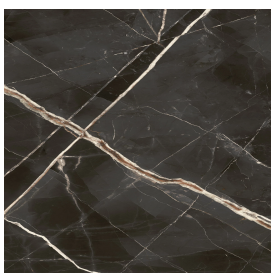

SCHEMA DI CONFIGURAZIONE

Cod. art.: 620890000003

Horizon

Window Sill 160

**Rivestimento del
prodotto**Stellaris Absolut Black
Naturale

I colori e le altre caratteristiche estetiche delle piastrelle presenti nelle illustrazioni presenti sul sito sono puramente indicativi. Guarda sempre i campioni di persona prima dell'acquisto.