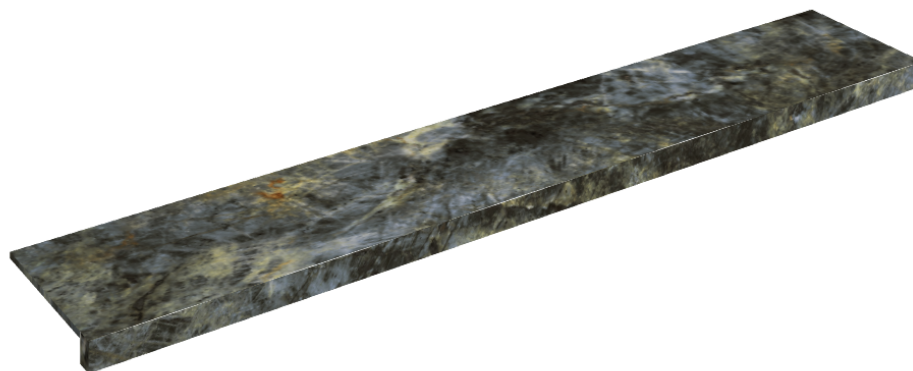

SCHEMA DI CONFIGURAZIONE

Cod. art.: 620890000003

Horizon

Window Sill 160

Rivestimento del
prodottoStellaris Madagascar
Dark Naturale

I colori e le altre caratteristiche estetiche delle piastrelle presenti nelle illustrazioni presenti sul sito sono puramente indicativi. Guarda sempre i campioni di persona prima dell'acquisto.