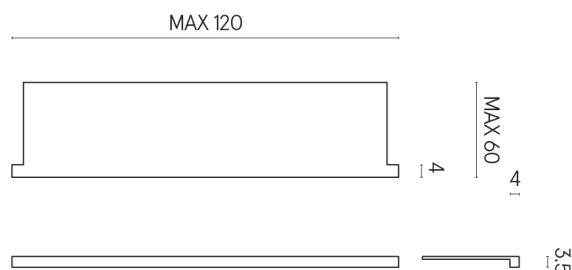

SCHEDA DI CONFIGURAZIONE

Cod. art.: 620890000002

Horizon

Window Sill With Horns

120

Rivestimento del
prodotto
Contempora Pure
Cerato

I colori e le altre caratteristiche estetiche delle piastrelle presenti nelle illustrazioni presenti sul sito sono puramente indicativi. Guarda sempre i campioni di persona prima dell'acquisto.