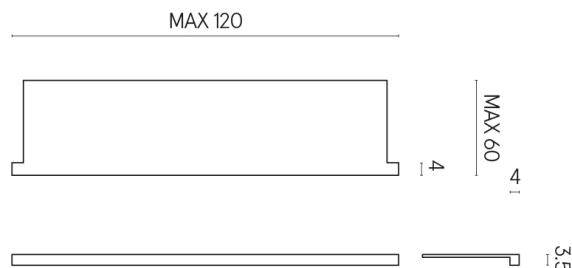

SCHEDA DI CONFIGURAZIONE

Cod. art.: 620890000002

Horizon

Window Sill With Horns

120

Rivestimento del prodotto

Contempora Flare Cerato

I colori e le altre caratteristiche estetiche delle piastrelle presenti nelle illustrazioni presenti sul sito sono puramente indicativi. Guarda sempre i campioni di persona prima dell'acquisto.