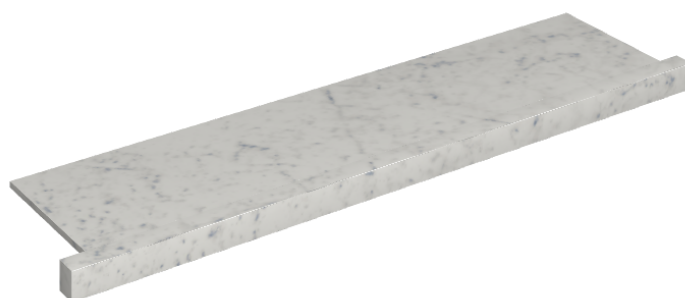

SCHEDA DI CONFIGURAZIONE

Cod. art.: 620890000002

Horizon

Window Sill With Horns

120

Rivestimento del
prodotto

Charme Extra Carrara
Naturale

I colori e le altre caratteristiche estetiche delle piastrelle presenti nelle illustrazioni presenti sul sito sono puramente indicativi. Guarda sempre i campioni di persona prima dell'acquisto.