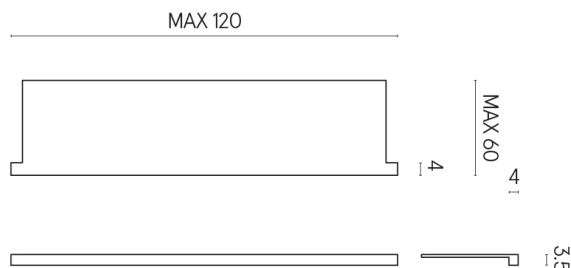

SCHEDA DI CONFIGURAZIONE

Cod. art.: 620890000002

Horizon

Window Sill With Horns

120

Rivestimento del
prodotto

Charme Extra Arcadia
Naturale

I colori e le altre caratteristiche estetiche delle piastrelle presenti nelle illustrazioni presenti sul sito sono puramente indicativi. Guarda sempre i campioni di persona prima dell'acquisto.