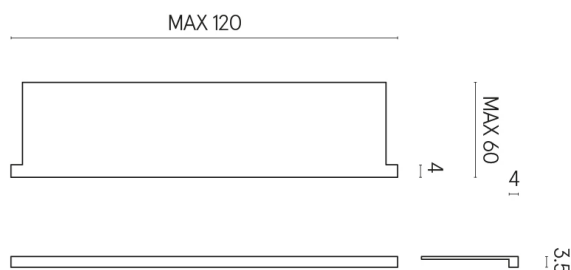

SCHEDA DI CONFIGURAZIONE

Cod. art.: 620890000002

Horizon

Window Sill With Horns 120

Rivestimento del
prodotto

Charme Extra Arcadia
Naturale

I colori e le altre caratteristiche estetiche delle piastrelle presenti nelle illustrazioni presenti sul sito sono puramente indicativi. Guarda sempre i campioni di persona prima dell'acquisto.