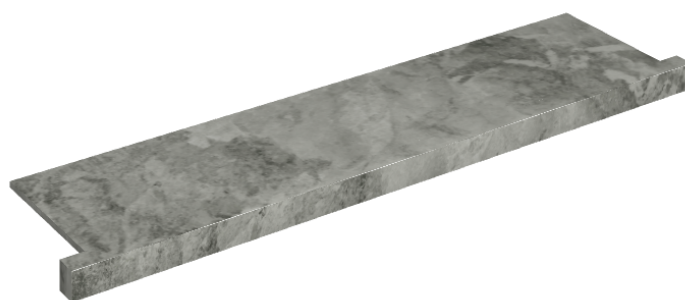

SCHEDA DI CONFIGURAZIONE

Cod. art.: 620890000002

Horizon

Window Sill With Horns

120

Rivestimento del
prodotto

Charme Extra Silver
Naturale

I colori e le altre caratteristiche estetiche delle piastrelle presenti nelle illustrazioni presenti sul sito sono puramente indicativi. Guarda sempre i campioni di persona prima dell'acquisto.