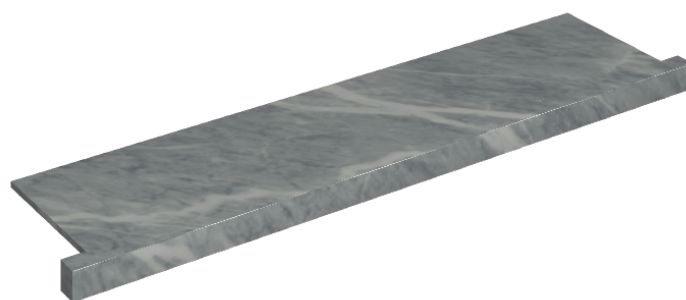

SCHEDA DI CONFIGURAZIONE

Cod. art.: 620890000002

Horizon

Window Sill With Horns

120

Rivestimento del
prodotto

Charme Extra Atlantic
Naturale

I colori e le altre caratteristiche estetiche delle piastrelle presenti nelle illustrazioni presenti sul sito sono puramente indicativi. Guarda sempre i campioni di persona prima dell'acquisto.