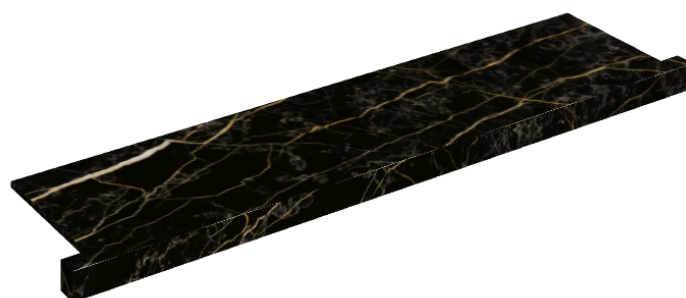

SCHEDA DI CONFIGURAZIONE

Cod. art.: 620890000002

Horizon

Window Sill With Horns

120

Rivestimento del
prodotto

Charme Extra Laurent
Naturale

I colori e le altre caratteristiche estetiche delle piastrelle presenti nelle illustrazioni presenti sul sito sono puramente indicativi. Guarda sempre i campioni di persona prima dell'acquisto.