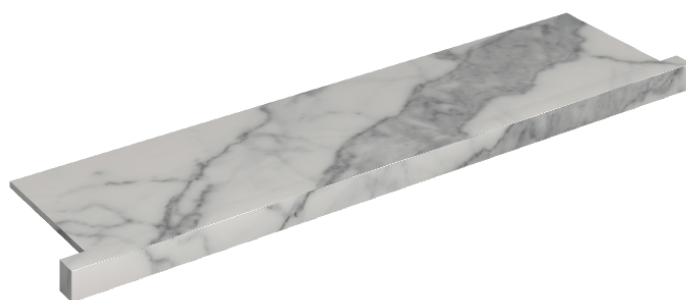

SCHEMA DI CONFIGURAZIONE

Cod. art.: 620890000002

Horizon

Window Sill With Horns

120

Rivestimento del prodotto

Charme Evo Statuario Naturale

I colori e le altre caratteristiche estetiche delle piastrelle presenti nelle illustrazioni presenti sul sito sono puramente indicativi. Guarda sempre i campioni di persona prima dell'acquisto.