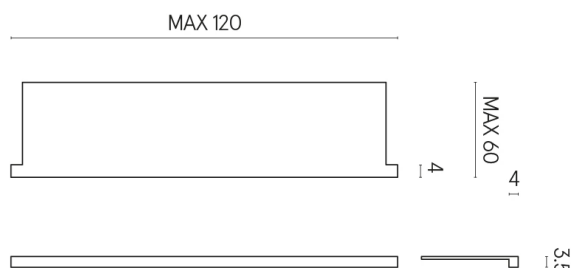

SCHEDA DI CONFIGURAZIONE

Cod. art.: 620890000002

Horizon

Window Sill With Horns

120

Rivestimento del
prodotto

Surface Scarlet
Cerato

I colori e le altre caratteristiche estetiche delle piastrelle presenti nelle illustrazioni presenti sul sito sono puramente indicativi. Guarda sempre i campioni di persona prima dell'acquisto.