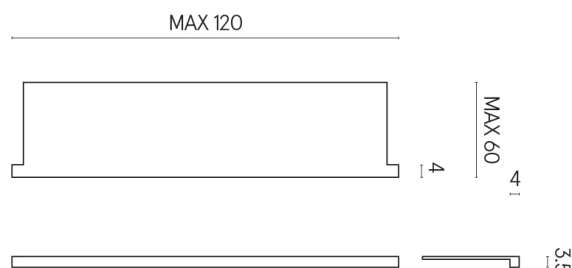

SCHEDA DI CONFIGURAZIONE

Cod. art.: 620890000002

Horizon

Window Sill With Horns

120

Rivestimento del
prodotto
Room Grey Stone
Cerato

I colori e le altre caratteristiche estetiche delle piastrelle presenti nelle illustrazioni presenti sul sito sono puramente indicativi. Guarda sempre i campioni di persona prima dell'acquisto.