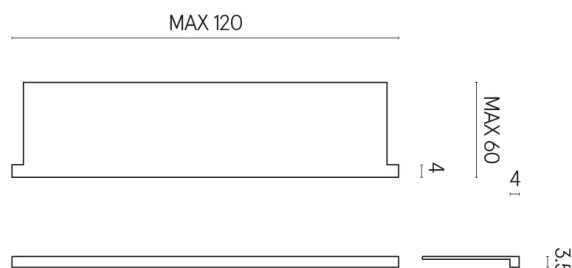

SCHEDA DI CONFIGURAZIONE

Cod. art.: 620890000002

Horizon

Window Sill With Horns

120

Rivestimento del
prodotto

Millennium Iron
Naturale

I colori e le altre caratteristiche estetiche delle piastrelle presenti nelle illustrazioni presenti sul sito sono puramente indicativi. Guarda sempre i campioni di persona prima dell'acquisto.

Trova il punto vendita
autorizzato più vicino:

<https://kavkaz.italonceramica.ru/ru/home/dealer/>

ITALON HOME

© COPYRIGHT ITALON - АО Керамогранитный завод 142800, Россия, Московская область, г. Ступино, Староситненское шоссе, вл. 32 - Тел. +7 495 2251322 / Факс +7 495 2251346