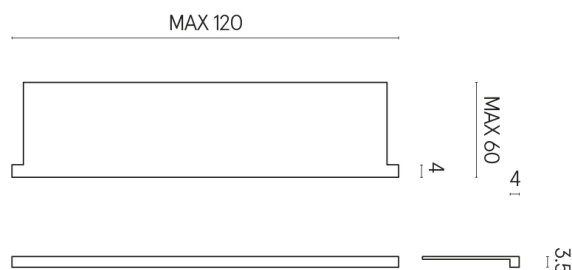

SCHEDA DI CONFIGURAZIONE

Cod. art.: 620890000002

Horizon

Window Sill With Horns

120

Rivestimento del
prodotto

Skyfall Grigio Alpino
Naturale

I colori e le altre caratteristiche estetiche delle piastrelle presenti nelle illustrazioni presenti sul sito sono puramente indicativi. Guarda sempre i campioni di persona prima dell'acquisto.