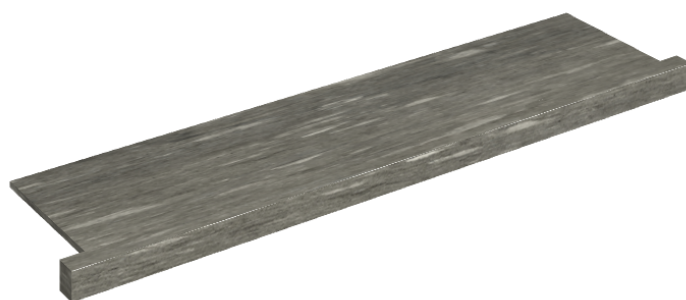

SCHEDA DI CONFIGURAZIONE

Cod. art.: 620890000002

Horizon

Window Sill With Horns

120

Rivestimento del
prodotto

Skyfall Grigio Alpino
Naturale

I colori e le altre caratteristiche estetiche delle piastrelle presenti nelle illustrazioni presenti sul sito sono puramente indicativi. Guarda sempre i campioni di persona prima dell'acquisto.

Trova il punto vendita
autorizzato più vicino:

<https://kavkaz.italonceramica.ru/ru/home/dealer/>

ITALON HOME

© COPYRIGHT ITALON - АО Керамогранитный завод 142800, Россия, Московская область, г. Ступино, Староситненское шоссе, вл. 32 - Тел. +7 495 2251322 / Факс +7 495 2251346