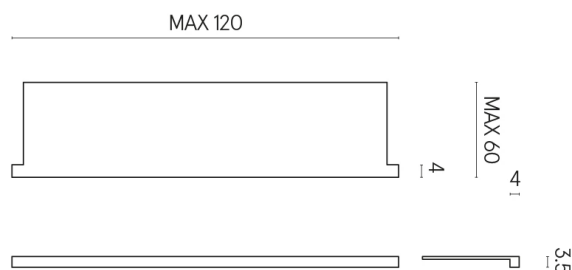

SCHEDA DI CONFIGURAZIONE

Cod. art.: 620890000002

Horizon

Window Sill With Horns

120

Rivestimento del
prodotto

Charme Deluxe
Arabescato White
Naturale

I colori e le altre caratteristiche estetiche delle piastrelle presenti nelle illustrazioni presenti sul sito sono puramente indicativi. Guarda sempre i campioni di persona prima dell'acquisto.