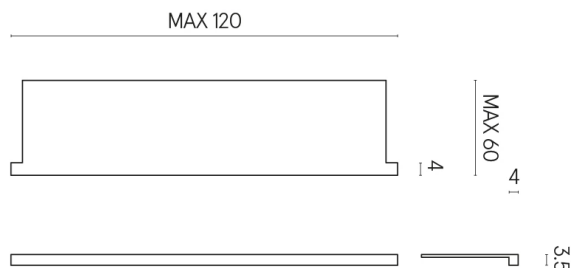

SCHEDA DI CONFIGURAZIONE

Cod. art.: 620890000002

Horizon

Window Sill With Horns

120

Rivestimento del
prodotto

Charme Deluxe
Invisible White
Naturale

I colori e le altre caratteristiche estetiche delle piastrelle presenti nelle illustrazioni presenti sul sito sono puramente indicativi. Guarda sempre i campioni di persona prima dell'acquisto.