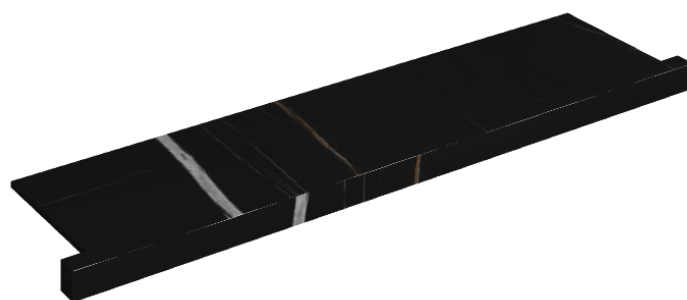

SCHEDA DI CONFIGURAZIONE

Cod. art.: 620890000002

Horizon

Window Sill With Horns

120

Rivestimento del
prodotto

Charme Deluxe
Sahara Noir Naturale

I colori e le altre caratteristiche estetiche delle piastrelle presenti nelle illustrazioni presenti sul sito sono puramente indicativi. Guarda sempre i campioni di persona prima dell'acquisto.